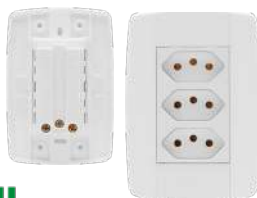

TRÊS TOMADAS

LINHA LEV

- 2P + T.

ILUMI
A marca do lar brasileiro

CÓD	DESCRIÇÃO	EMB	OFERTA
10037	10A - 250V	10	R$ 15,66